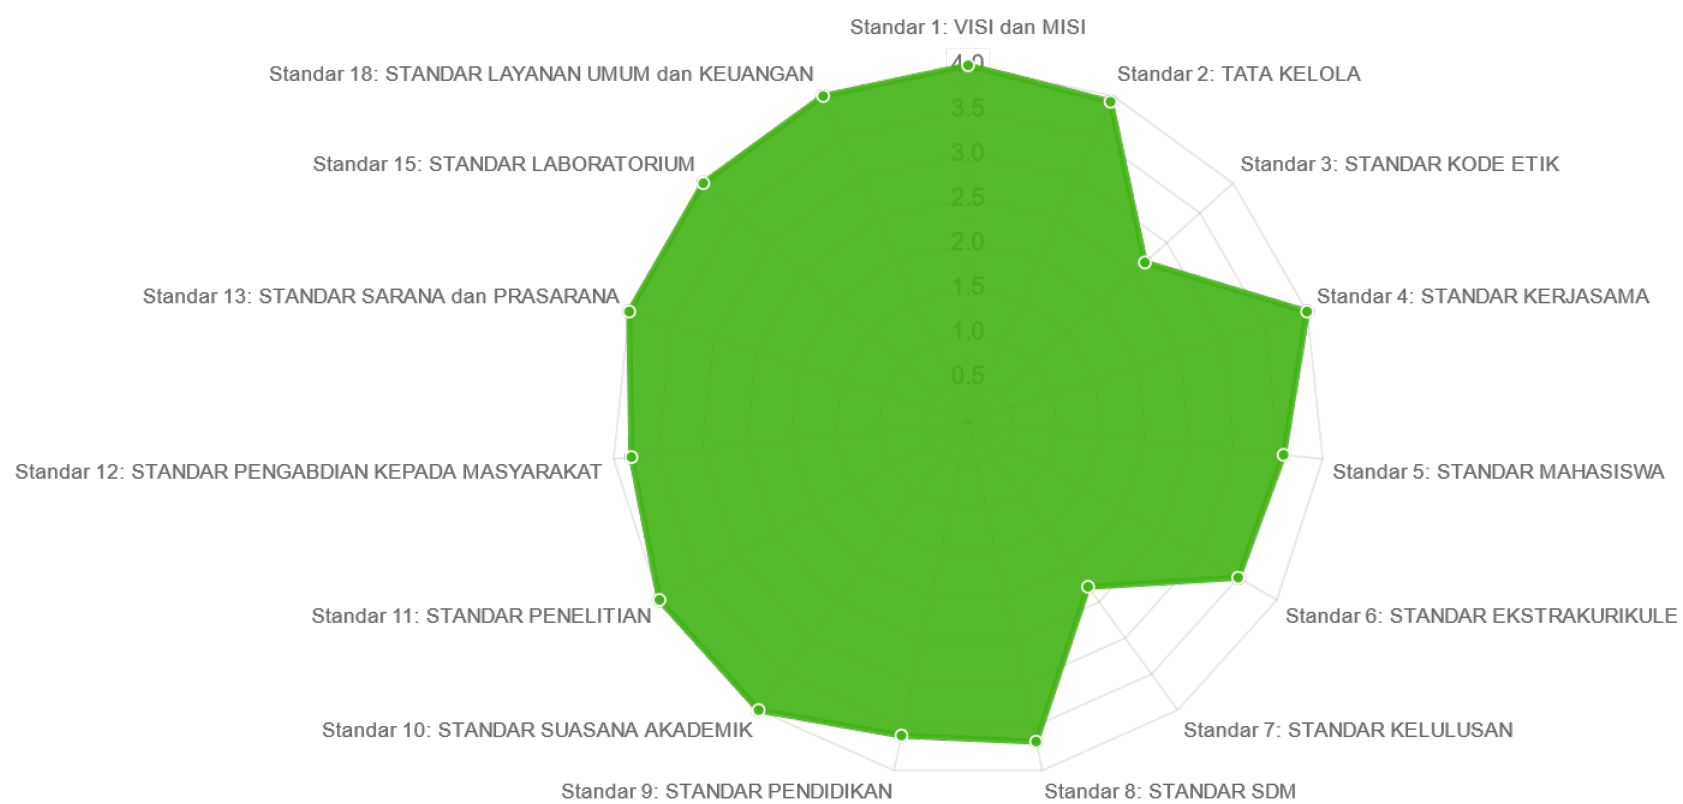

[Kembali](#)

Peta Mutu Fakultas Pertanian

[Download Excel](#)

Rata - Rata Nilai Standar Fakultas Pertanian

Standar (Rata-rata)	
Standar 1: VISI dan MISI	4.00
Standar 2: TATA KELOLA	3.93
Standar 3: STANDAR KODE ETIK	2.67
Standar 4: STANDAR KERJASAMA	4.00
Standar 5: STANDAR MAHASISWA	3.56
Standar 6: STANDAR EKSTRAKURIKULER	3.50
Standar 7: STANDAR KELULUSAN	2.29
Standar 8: STANDAR SDM	3.67
Standar 9: STANDAR PENDIDIKAN	3.60
Standar 10: STANDAR SUASANA AKADEMIK	4.00
Standar 11: STANDAR PENELITIAN	4.00
Standar 12: STANDAR PENGABDIAN KEPADA MASYARAKAT	3.80
Standar 13: STANDAR SARANA dan PRASARANA	4.00

Standar (Rata-rata)	
Standar 15: STANDAR LABORATORIUM	4.00
Standar 18: STANDAR LAYANAN UMUM dan KEUANGAN	4.00